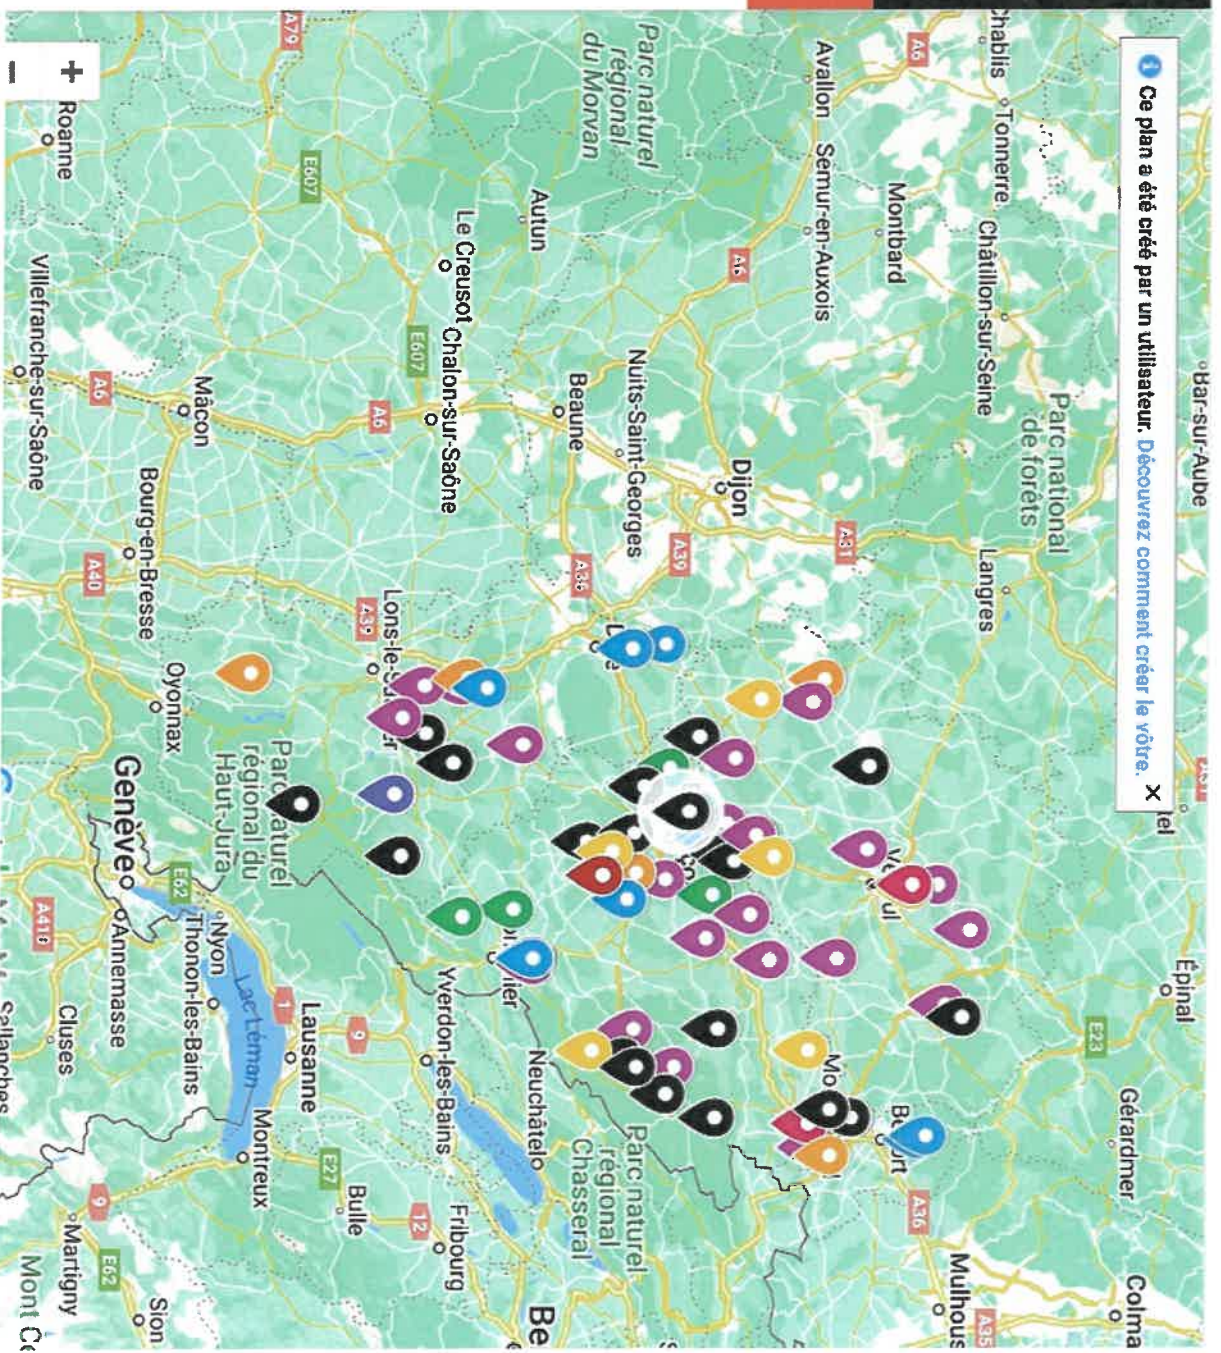

Jardin paysager

Jardin potager pédagogique

Verger pédagogique

Jardin botanique

Communes labellisées - Villes et villages fle...

potager pédagogique

Chemin Sylvestre

NOM EB

Chemin Sylvestre

VILLE

AVANNE-AVENEY

CP

25720

TYPE

Sentier botanique

DESCRIPTION

<http://sh.shfc.eu/wp-content/uploads/2023/12/Avanne-chemin-sylvestre.pdf>

Société d'Horticulture de Franche-Comté et des Amis des Jardins Botaniques

ACCUEIL

ACTIVITÉS SHFC

ESPACES BOTANIKUES

PARTENAIRES

CONTACT