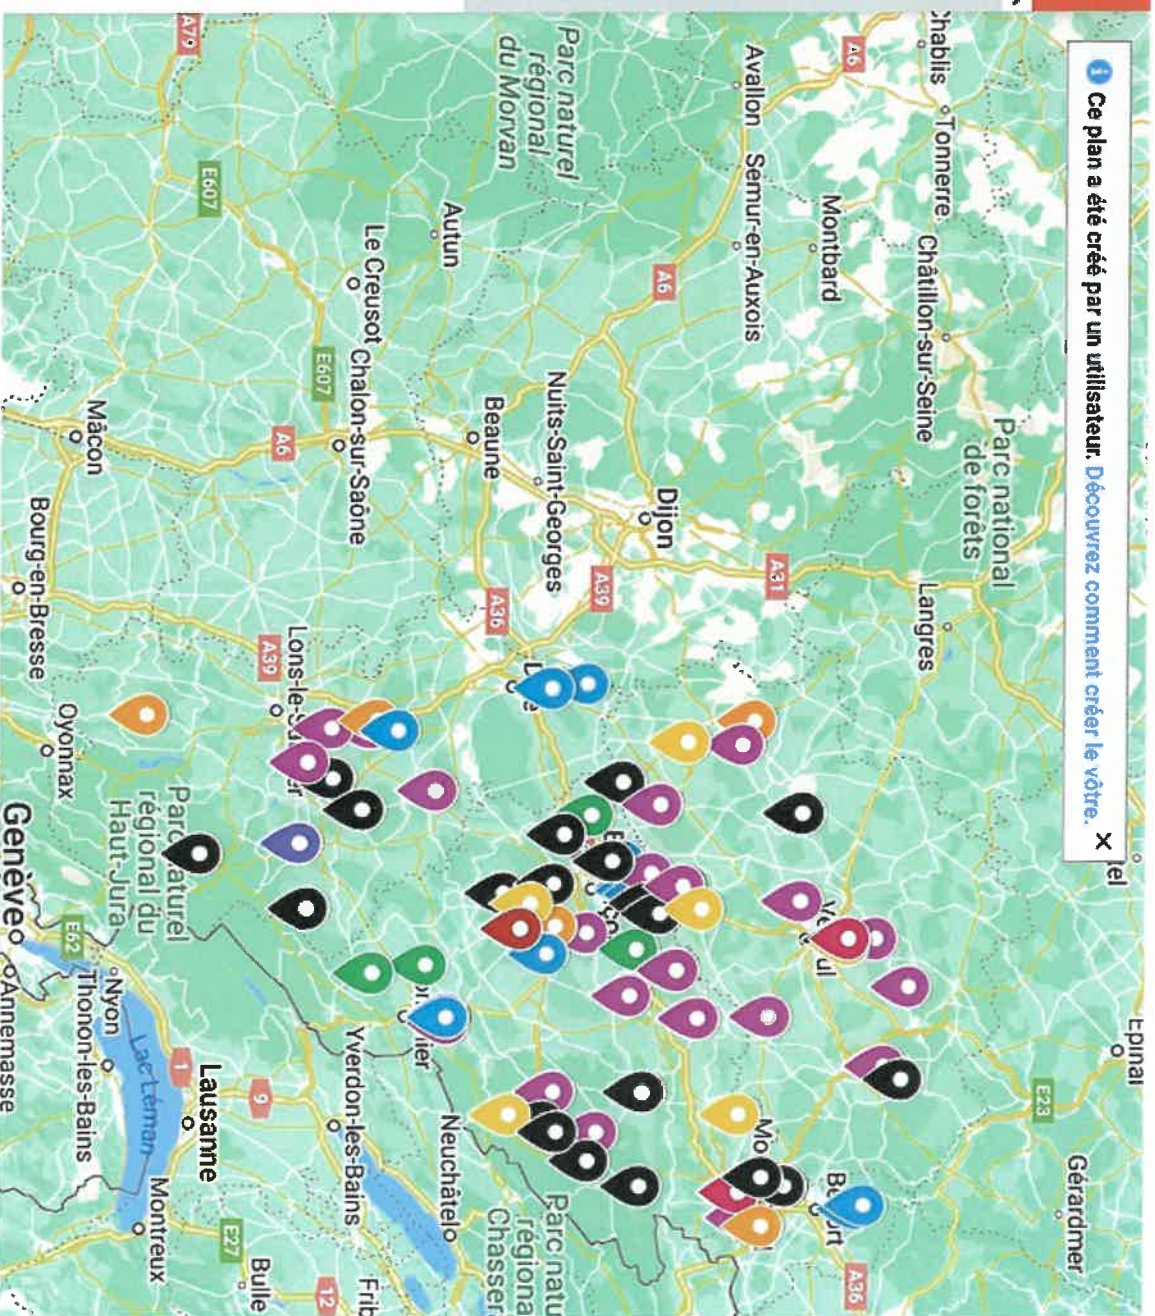

Liste des espaces botaniques

3 666 vues

Publié le 20 novembre

PARTAGER

DOUBS

▼ Sentier botanique

Arboretum

Collection botanique et horticole

Jardin paysager

Jardin potager pédagogique

Verger pédagogique

Jardin botanique

Communes labellisées - Villes et villages fle...

potager pédagogique

Chemin Sylvestre

NOM EB

Chemin Sylvestre

VILLE

AVANNE-AVENEY

CP

25720

TYPE

Sentier botanique

DESCRIPTION

<http://sh.shfc.eu/wp-content/uploads/2023/12/Avanne-chemin-sylvestre.pdf>

Société d'Horticulture de Franche-Comté et des Amis des Jardins Botaniques

ACCUEIL

ACTIVITÉS SHFC

ESPACES BOTANIKUES

PARTENAIRES

CONTACT